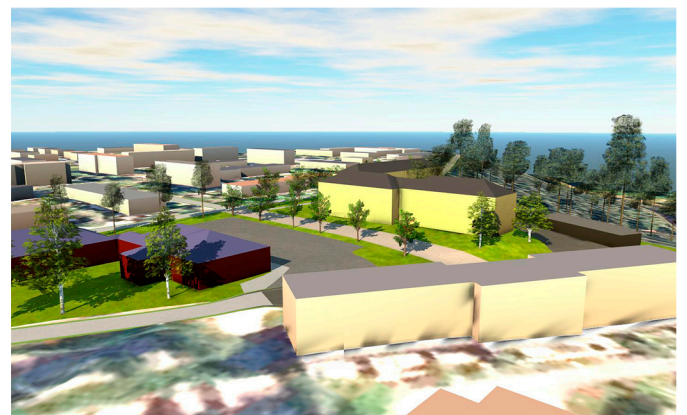

LIITE 3

Havainnekuvat

Keskuskuja 3 ja 5, asemakaavan muutos
ehdotus

19.12.2022

sivu 1/2

Havainnekuva idästä länteen. Keskuskuja on kuvan vasemmassa reunassa.

LIITE 3 Havainnekuvat Keskuskuja 3 ja 5, asemakaavan muutos
ehdotus 19.12.2022

Havainnekuva luoteesta kaakkoon. Satulinnan päiväkoti on punainen rakennus ja kuvasta katsoen sen taakse sijoittuu uusi asuinkortteli.

Havainnekuva Retkeilijänraitilta Hiekkalinnankujalle etelään.

Havainnekuva lounaasta koilliseen. Edustalla on olemassa oleva asuinrakennus Keskuskujan päässä.