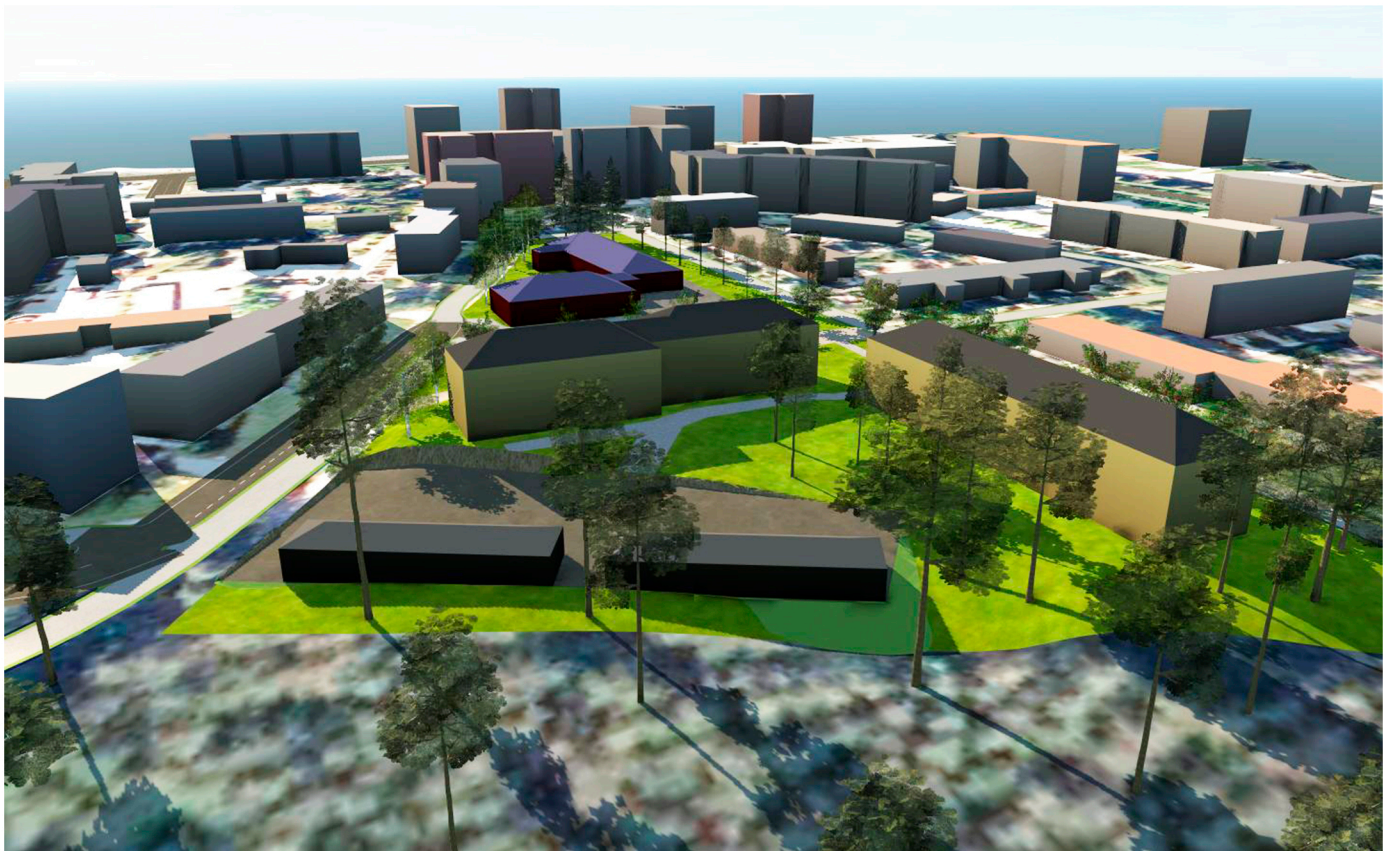

LIITE 3

Havainnekuvat

Keskuskuja 3 ja 5, asemakaavan muutos
ehdotus

19.12.2022

sivu 1/2

Havainnekuva idästä länteen. Keskuskuja on kuvan vasemmassa reunassa.

LIITE 3 Havainnekuvat Keskuskuja 3 ja 5, asemakaavan muutos
ehdotus 19.12.2022

Havainnekuva luoteesta kaakkoon. Satulinnan päiväkoti on punainen rakennus ja kuvasta katsoen sen taakse sijoittuu uusi asuinkortteli.

Havainnekuva Retkeilijänraitilta Hiekkalinnankujalle etelään.

Havainnekuva lounaasta koilliseen. Edustalla on olemassa oleva asuinrakennus Keskuskujan päässä.